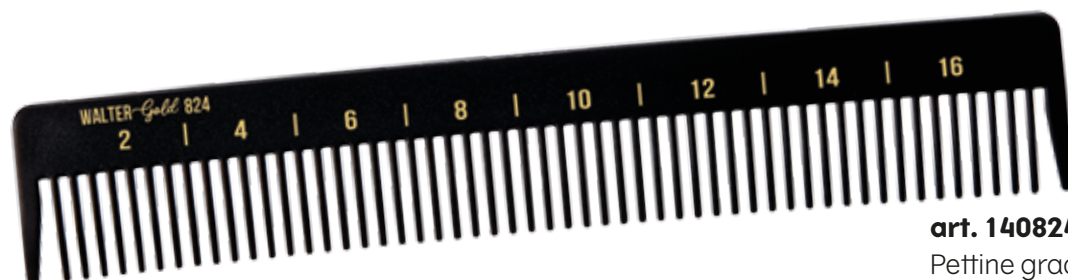

art. 140820
Pettine sfumatura
rado/fitto corto - 17 cm

art. 140821
Pettine scuola rado/fitto - 17 cm

art. 140822
Pettine toilette - 19,3 cm

art. 140823
Pettine lungo rado/fitto - 21,3 cm

art. 140824
Pettine graduato rado
doppio rampino - 17,5 cm

art. 140825
Pettine tintura - 21 cm

art. 140826
Pettine coda acciaio inox - 21 cm

art. 140827
Pettine coda sottile - 20,3 cm

art. 140828
Pettine coda - 20,5 cm

art. 140829
Pettine denti larghi - 19 cm

art. 070510
KIT ACCONCIATURA
STYLIST BOX